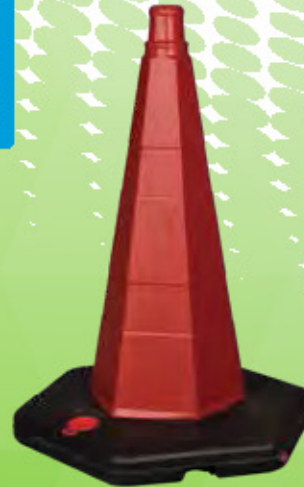

UZUN DUBA

Reklam Alanı Genişlik : 40 cm
Reklam Alanı Uzunluk : 45 cm
Ürün Uzunluğu : 115 cm
Boş Ağırlık : 2 kg
Dolu Ağırlık : 9,5 kg

KOD: HP 03